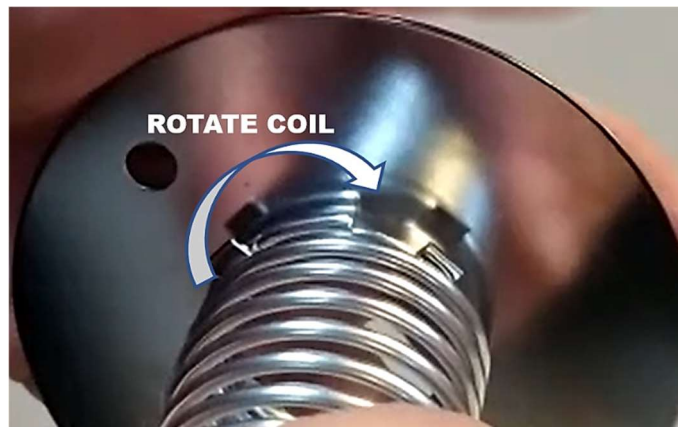

KÄYTTÖOHJE

LUE KÄYTTÖOHJEET HUOLELLISESTI ENNEN TUOTTEEN KÄYTTÖNOTTOA

Kiitos, että ostit NITEforce Feeding Coil ruokintavieterin!

NITEforce Feeding Coil:ia käytetään eläinten tai lintujen viljalla ruokintaan. Vieteri kiinnitetään sangon tai tynnyrin alle. Voit kiinnittää vieterin asennuslevyn joko sangon/tynnyrin sisään tai ulkopuolelle. Mikäli tynnyrin pohja on kuperahko, kiinnitys sisäpuolella toimii hyvin. Tasapohjaisessa ulkopuolen kiinnitys hyvä. Katso alla oleva kuva. Asennuslevy on asennettu pyöreään 20 litran kuperapohjaisen metallisangon sisään:

VIETERIN & ASENNUSLEVYN ASENNUS ENNEN KÄYTTÖÄ

Kiinnitä vieteri asennuslevyyn kiertämällä vieterin vaijeria 4 pidikkeen alle. Vieteri kiristyy ja kiinnittyy asennuslevyyn. Katso alla oleva kuva:

Tee 50mm reikä sangon tai tynnyrin pohjan keskelle. Työnnä vieteri reiän läpi ja poraa 2 kiinnitysreikää asennuslevyyn kiinnittämiseksi paikalleen.