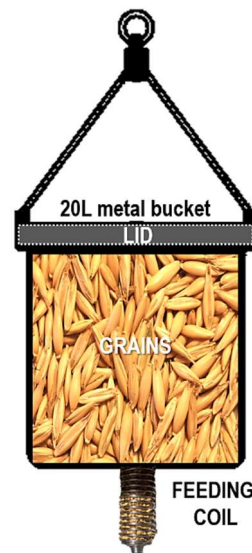

RUOKINTAVIETERI KÄYTÖSSÄ

Vältä aina sadeveden, lumen tai muun kosteuden pääsyä ämpäriisi/tynnyriisi. Käytä kantta - sulje se! On tärkeää pitää jyvät kuivina, jotta ne eivät homehdu. Eläimet ja linnut oppivat nopeasti "ravistelemaan vieteriä" ja saavat jyviä putoamaan vieterin aukkojen välistä maahan: